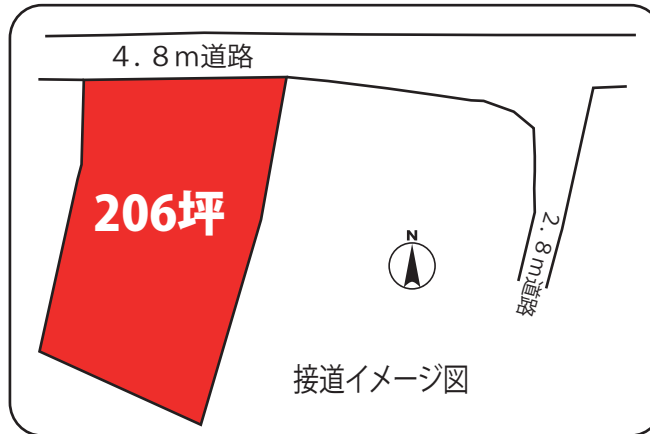

不動産かたやまのイチオシ

売地情報

北杜市
武川町

300

万円

- 住所 北杜市武川町柳澤字下町644番
- 土地面積 683.92㎡(206.88坪)
- 坪単価 1.5万円
- 土地権利 所有権(実測売買)
- 地目 宅地
- 建ぺい率 50%
- 容積率 100%
- 用途地域 無指定
- 接道 北側約4.8m道路
- 学区 武川小学校(徒歩約20分)
武川中学校(自転車約15分)
- 設備 東京電力・上下水道
- 交通 『柳澤下』バス停まで徒歩1分
- 引渡時期 即日
- 取引形態 専任

@1.5万円

国道20号線まで3km・車で5分

日当り良好

武川の湯まで車で

683m² 206坪

約5分

物件位置

武川小 武川中